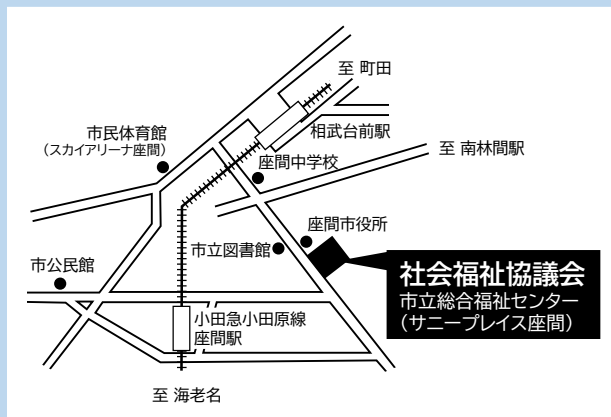

注意
回収品は
未使用のみ
劣化していないものを
お願いします

スタディドライブとは・・・

子どもの学習支援や外国人への日本語学習支援を行う座間市内で活動する団体への支援を行うため、ご家庭で使用していない文房具のリサイクル・リユース・指定寄付を行う事業です。

回収場所・回収期間 ※会場により期間が異なりますのでご確認の上ご来場願います。

①市総合福祉センター サニープレイス座間

座間市緑ヶ丘1-2-1

受付時間/am9:00~pm4:30

2023年8月16日(水)・17日(木)

②ユーコープ ハーモス座間

座間市立野台1-19-1

営業時間/am9:00~pm9:00

◆1F/590坪 ◆駐車台数150台
2F/パシオス座間店・100円ショップ

2023年8月16日(水)~27日(日)

団体紹介

アクティヴ・ママ